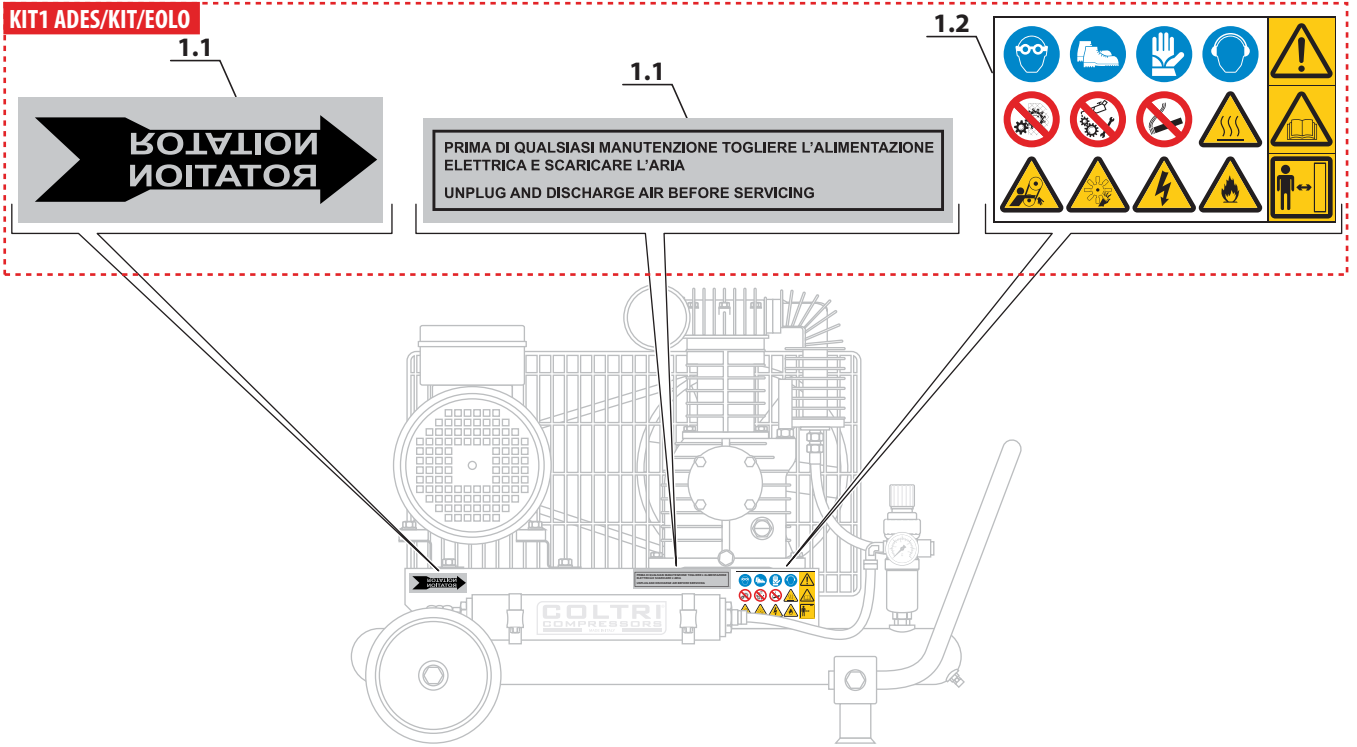

ACCESSORI OPTIONAL

Rif. Pos.	Q.tà Q.ty	Codice Code	Descrizione	Description
KIT1	1	ADES/KIT/EOLO	KIT TARGHETTE DI SICUREZZA EOLO330	KIT EOLO330 SAFETY INFO LABEL
1.1	1		ADESIVO ISTRUZIONI EOLO330	EOLO330 INSTRUCTIONS STICKER
1.2	1		ADESIVO NORME SICUREZZA	SAFETY INFORMATION STICKER
2	1	HC010160	TUBO ATOSSICO 20MT CON RACCORDI	NON-TOXIC HOSE 20 MT WHIT FITTING
3	1	RE100064	EROGATORE CRUISER	CRUISER REGULATOR
4	1	HC010302	KIT PROLUNGA PRESA D'ARIA	AIR INTAKE EXTENSION
5	1	SC000495	OLIO SINTETICO COLTRI CE 750 (1/2L)	SYNTHETIC COLTRI OIL CE 750 (1/2L)
6	1	SC000430	OLIO PER MOTORI A BENZINA E DIESEL UNI-20W50 (1l)	PETROL AND DIESEL ENGINE OIL UNI-20W50 (1l)

**ACCESSORI
OPTIONAL**