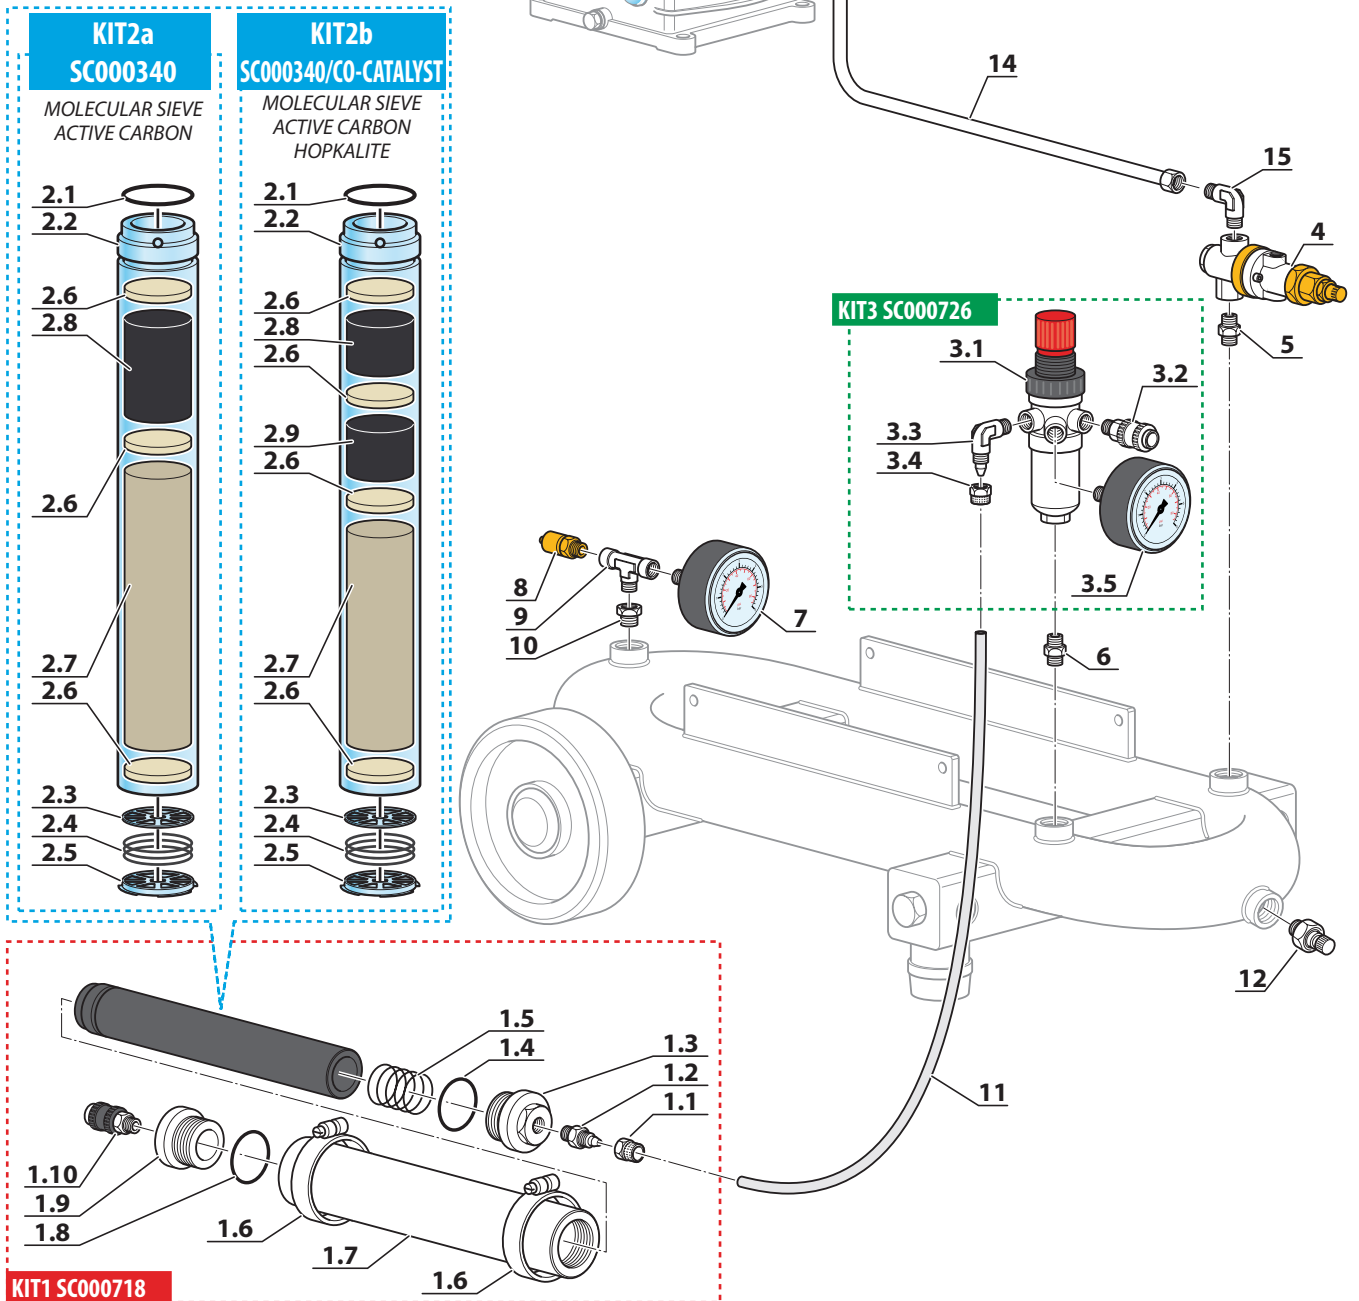

CIRCUITO DI PRESSIONE PRESSURE CIRCUIT

Rif. Pos.	Q.tà Q.ty	Codice Code	Descrizione	Description
KIT1	1	SC000718	KIT FILTRO EOLO330	KIT FILTER EOLO330
1.1	1		RACCORDO PER TUBO RILSAN	RILSAN PIPE FITTING
1.2	1		RACCORDO M-M	FITTING M-M
1.3	1		TAPPO SUPERIORE	UPPER PLUG
1.4	1		O-RING	O-RING
1.5	1		MOLLA	SPRING
1.6	1		FASCETTE	WRAPPER
1.7	2		CORPO FILTRO	BODY FILTER
1.8	1		O-RING	O-RING
1.9	1		TAPPO INFERIORE	BOTTOM PLUG
1.10	1		ATTACCO RAPIDO	FITTING
KIT2a	1	SC000340	CARTUCCIA FILTRO CARBONE ATTIVO/SETACCIO MOLECOLARE	FILTER ACTIVE CARBON/MOLECULAR SIEVE CARTRIDGE
KIT2b	1	SC000340/CO-CATALYST	CARTUCCIA FILTRO CARBONE/SETACCIO/HOPKALITE	FILTER CARBON/SIEVE/HOPKALITE CARTRIDGE
2.1	1		O RING 3100 NBR 90SH(25.07X2.62)	O RING 3100 NBR 90SH(25.07X2.62)
2.2	1		CORPO ABS CARTUCCIA FILTRANTE MCH-6	ABS BODY MCH-6 FILTER CARTRIDGE
2.3	1		DISCO ABS FORATO CARTUCCIA FILTRANTE MCH-6	ABS PERFORATED DISC MCH-6 FILTER CARTRIDGE
2.4	1		MOLLA INTERNA CARTUCCIA FILTRANTE MCH-6	INTERNAL SPRING MCH-6 FILTER CARTRIDGE
2.5	1		TAPPO INFERIORE ABS CARTUCCIA FILTRANTE MCH-6	ABS LOWER CAP MCH-6 FILTER CARTRIDGE
2.6	3		DISCO FELTRO Ø27MM SP.6MM	FELT DISC Ø27MM SP.6MM
2.7	1		SETACCIO MOLECOLARE	MOLECULAR SIEVE
2.8	1		CARBONE ATTIVO GRANULARE	ACTIVE CARBON
2.9	1		CO CATALYST MOLECOLITE 814	CO CATALYST MOLECOLITE 814
KIT3	1	SC000726	KIT REGOLATORE DI PRESSIONE EOLO330	KIT PRESSURE REGULATOR EOLO330
3.1	1		REGOLATORE DI PRESSIONE	PRESSURE REGULATOR
3.2	1		ATTACCO RAPIDO	FITTING
3.3	1		RACCORDO 90° M-F	FITTING 90° M-F
3.4	1		RACCORDO PER TUBO RILSAN	RILSAN PIPE FITTING
3.5	1		MANOMETRO	MANOMETER
4	1	HC300/451003	VALVOLA MARCIA A VUOTO	VACUUM VALVE
5	1		RACCORDO	FITTING
6	1		RACCORDO M-M	FITTING M-M
7	1	E300039	MANOMETRO	MANOMETER
8	1	E300042	VALVOLA SICUREZZA	SAFETY VALVE
9	1		RACCORDO A T F-F-M	T FITTING F-F-M
10	1		RIDUZIONER M-F	REDUCTION M-F
11	1		TUBO RILSAN	RILSAN PIPE
12	1	E300034	VALVOLA SFIATO	VALVE
13	1		RACCORDO MM	FITTING MM
14	1		TUBO IN RAME GP-VALVOLA VUOTO EOLO330	COPPER PIPE GP-VALVE VACUUM EOLO330
15	1		RACCORDO 90° M-F	FITTING 90° M-F

**CIRCUITO DI PRESSIONE
PRESSURE CIRCUIT**