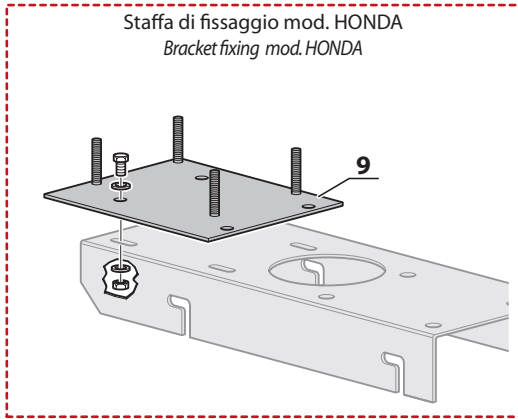

CARPENTERIA FRAME

Rif. Pos.	Q.tà Q.ty	Codice Code	Descrizione	Description
1a	1	PUL/100	PULEGGIA MOTORE HONDA Ø120-FØ19,05	HONDA ENGINE PULLEY Ø120-FØ19,05
1b	1	SC000403	PULEGGIA X MOTORE ELETTRICO Ø120-FØ24,00	ELECTRICAL MOTOR PULLEY Ø120-FØ24,00
2	1	CINGA46	CINGHIA DI TRASMISSIONE EOLO A46	EOLO TRASMISSION BELT A46
3	1		GRIGLIA DI PROTEZIONE ESTERNA	PROTECTION GRILL OUTDOOR
4	1		GRIGLIA DI PROTEZIONE INTERNA SUPERIORE	PROTECTION GRID TOP
5	1		GRIGLIA DI PROTEZIONE INTERNA INFERIORE	PROTECTION GRID BOTTOM
6	1		DADO	NUT
7	1		RONDELLA D.8	WASHER D.8
8	2		STAFFE FISSAGGIO MOTORE ELETTRICO	ELECTRICAL ENGINE FIXING BRACKET
9	1		STAFFA FISSAGGIO MOTORE HONDA	HONDA FIXING BRACKET
10	2		RUOTE	WHEELS
11	1		VOLANO Ø320	FLYWHEEL Ø320
12	7		DADI BLOCCAGGIO GRIGLIA DI PROTEZIONE	LOCKING NUTS GRILLE
13	1		GRUPPO POMPANTE	PUMPING UNIT
14	1		TELAIO INFERIORE	LOWER CHASSIS
15	2		PIEDINI	SUPPORT LEGS
16	1		SERBATOIO	RESERVOIR
17	1		MANIGLIA DI TRASPORTO	CARRYING HANDLE

**CARPENTERIA
FRAME**