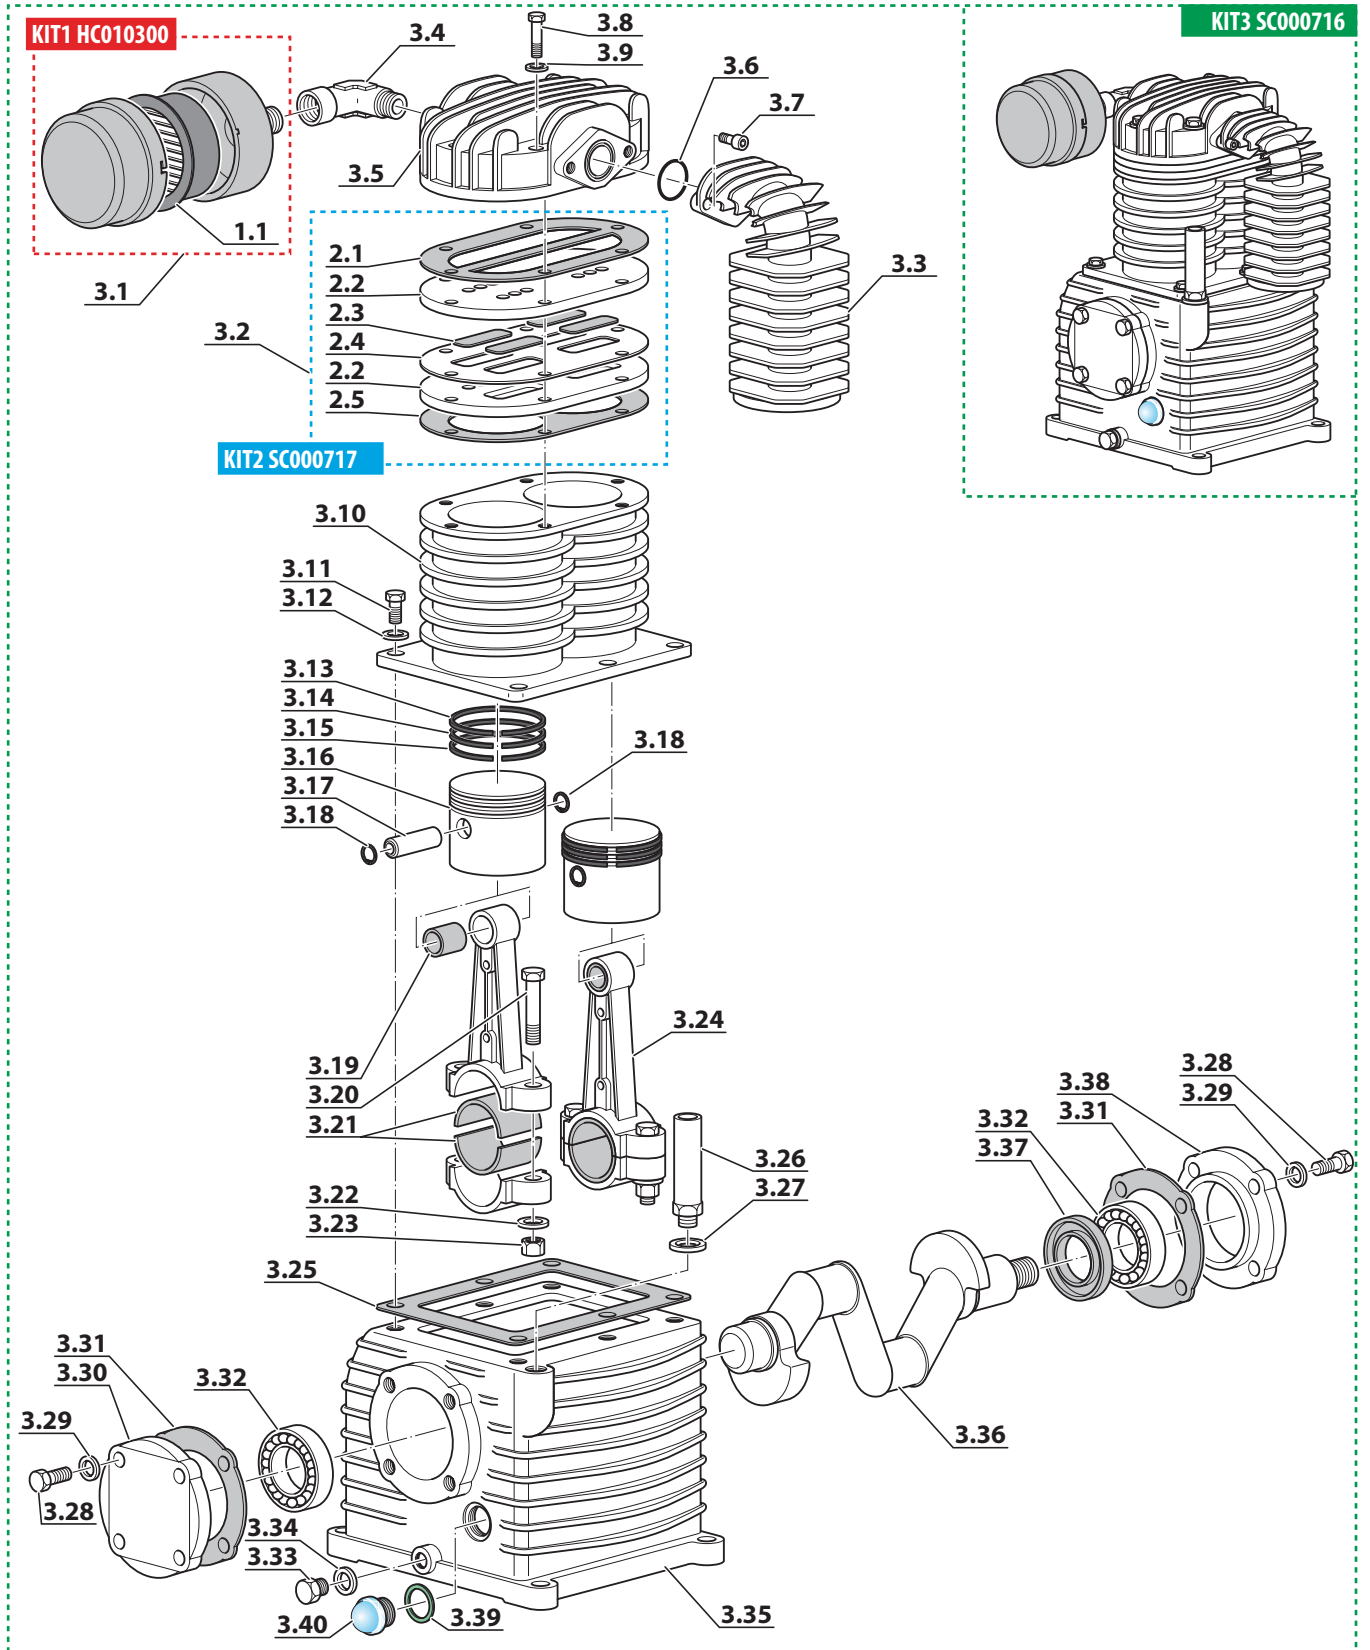

GRUPPO POMPANTE PUMPING UNIT

Rif. Pos.	Q.tà Q.ty	Codice Code	Descrizione	Description
KIT1	1	HC010300	KIT CARTUCCIA FILTRO ASPIRAZIONE EOLO330	EOLO330 CARTRIDGE AIR INTAKE FILTER KIT
1.1	1	HC010301	CARTUCCIA FILTRO ASPIRAZIONE EOLO330	EOLO330 CARTRIDGE AIR INTAKE FILTER
KIT2	1	SC000717	KIT TESTA EOLO330	KIT CYLINDERHEAD EOLO330
2.1	1		GUARNIZIONE	GASKET
2.2	2		PIASTRA VALVOLE	VALVES PLATE
2.3	4		VALVOLA	VALVE
2.4	1		GUARNIZIONE	GASKET
2.5	1		GUARNIZIONE	GASKET
KIT3	1	SC000716	KIT GRUPPO POMPANTE COMPLETO	KIT PUMPING UNIT
3.1	1	HC010300	KIT CARTUCCIA FILTRO ASPIRAZIONE	CARTRIDGE AIR INTAKE FILTER KIT
3.2	1	SC000717	KIT TESTA EOLO330	KIT CYLINDERHEAD EOLO330
3.3	1		COLLETTORE DI SCARICO	AFTER COOLER
3.4	1		RACCORDO 90°	FITTING 90°
3.5	1		TESTATA	CYLINDERHEAD
3.6	1		O-RING	O-RING
3.7	2		VITE	SCREW
3.8	6		VITE	SCREW
3.9	6		RONDELLA	WASHER
3.10	1		CILINDRO	CYLINDER
3.11	6		VITE	SCREW
3.12	6		RONDELLA	WASHER
3.13	2		ANELLO DI COMPRESSIONE	COMPRESSION RING
3.14	2		RASCHIA OLIO A SCALINO	STEPPED SCRAPER RING
3.15	2		RASCHIA OLIO A FERITOIA	SLOTTED OIL SCRAPER RING
3.16	2		PISTONE Ø64	PISTON Ø64
3.17	2		SPINOTTO	PISTON PIN
3.18	4		SEEGER	CIRCLIP
3.19	2		BOCCOLA	BUSH
3.20	4		VITE	SCREW
3.21	4		GUSCIO	BEARING SHELL
3.22	4		RONDELLA	WASHER
3.23	4		DADO	NUT
3.24	1		BIELLA COMPLETA	COMPL. CONNECTING ROD
3.25	1		GUARNIZIONE	GASKET
3.26	1		TAPPO OLIO	OIL PLUG
3.27	1		GUARNIZIONE	GASKET
3.28	8		VITE	SCREW
3.29	8		RONDELLA	WASHER
3.30	1		SUPPORTO	SUPPORT
3.31	2		GUARNIZIONE	GASKET
3.32	2		CUSCINETTO	BALL BEARING
3.33	1		TAPPO OLIO	OIL PLUG
3.34	1		GUARNIZIONE	GASKET
3.35	1		MONOBLOCCO	CRANKCASE
3.36	1		ALBERO A GOMITI	CRANKSHAFT
3.37	1		CORTECO	BI-ANGULAR BEARING
3.38	1		SUPPORTO	SUPPORT
3.39	1		GUARNIZIONE	GASKET
3.40	1		VISORE LIVELLO OLIO	OIL LEVEL VIEWER

**GRUPPO POMPANTE
PUMPING UNIT**