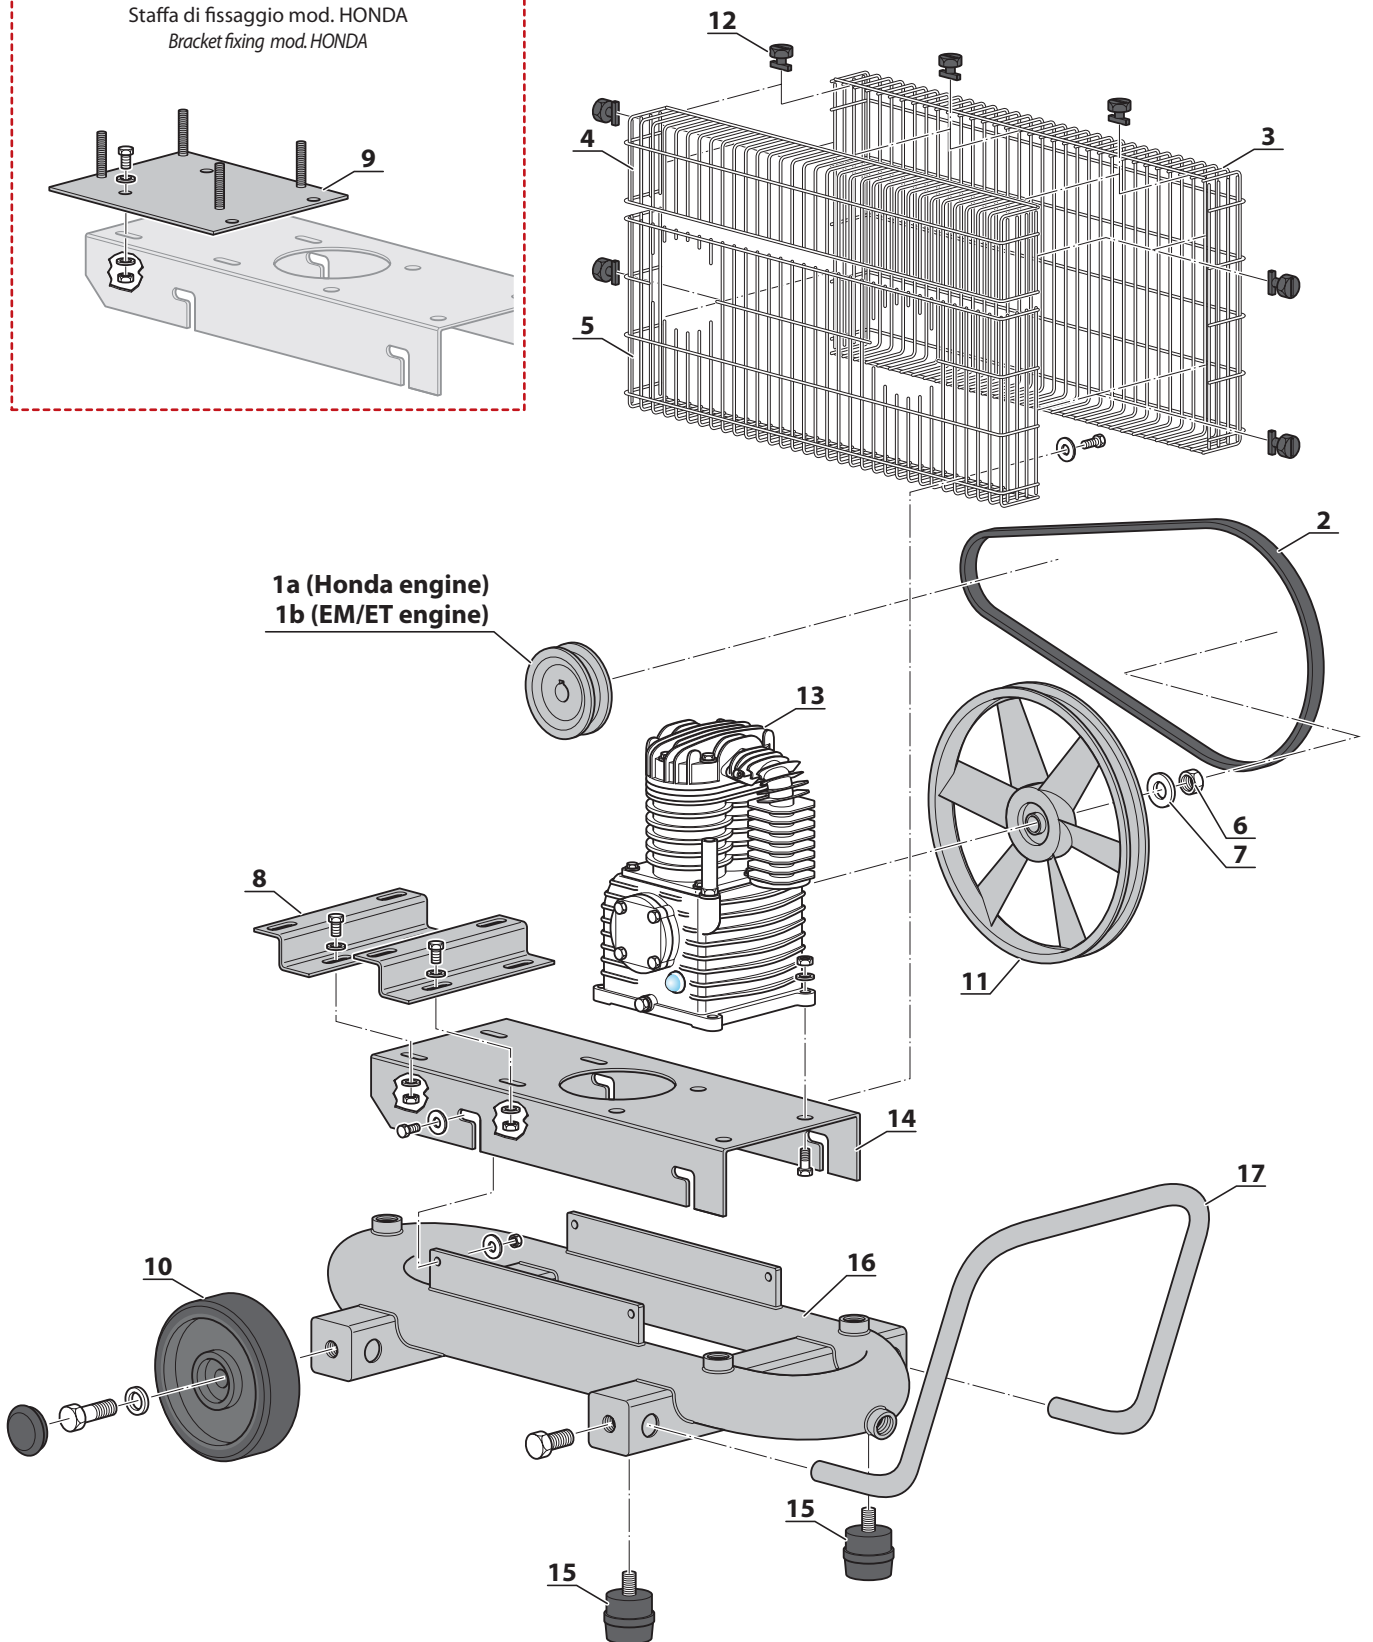

CARPENTERIA FRAME

Rif. Pos.	Q.tà Q.ty	Codice Code	Descrizione	Description
1a	1	PUL/100	PULEGGIA MOTORE HONDA Ø120-FØ19,05	HONDA ENGINE PULLEY Ø120-FØ19,05
1b	1	SC000403	PULEGGIA X MOTORE ELETTRICO Ø120-FØ24,00	ELECTRICAL MOTOR PULLEY Ø120-FØ24,00
2	1	CINGA46	CINGHIA DI TRASMISSIONE EOLO A46	EOLO TRASMISSION BELT A46
3	1		GRIGLIA DI PROTEZIONE ESTERNA	PROTECTION GRILL OUTDOOR
4	1		GRIGLIA DI PROTEZIONE INTERNA SUPERIORE	PROTECTION GRID TOP
5	1		GRIGLIA DI PROTEZIONE INTERNA INFERIORE	PROTECTION GRID BOTTOM
6	1		DADO	NUT
7	1		RONDELLA D.8	WASHER D.8
8	2		STAFFE FISSAGGIO MOTORE ELETTRICO	ELECTRICAL ENGINE FIXING BRACKET
9	1		STAFFA FISSAGGIO MOTORE HONDA	HONDA FIXING BRACKET
10	2		RUOTE	WHEELS
11	1		VOLANO Ø320	FLYWHEEL Ø320
12	7		DADI BLOCCAGGIO GRIGLIA DI PROTEZIONE	LOCKING NUTS GRILLE
13	1		GRUPPO POMPANTE	PUMPING UNIT
14	1		TELAIO INFERIORE	LOWER CHASSIS
15	2		PIEDINI	SUPPORT LEGS
16	1		SERBATOIO	RESERVOIR
17	1		MANIGLIA DI TRASPORTO	CARRYING HANDLE

**CARPENTERIA
FRAME**