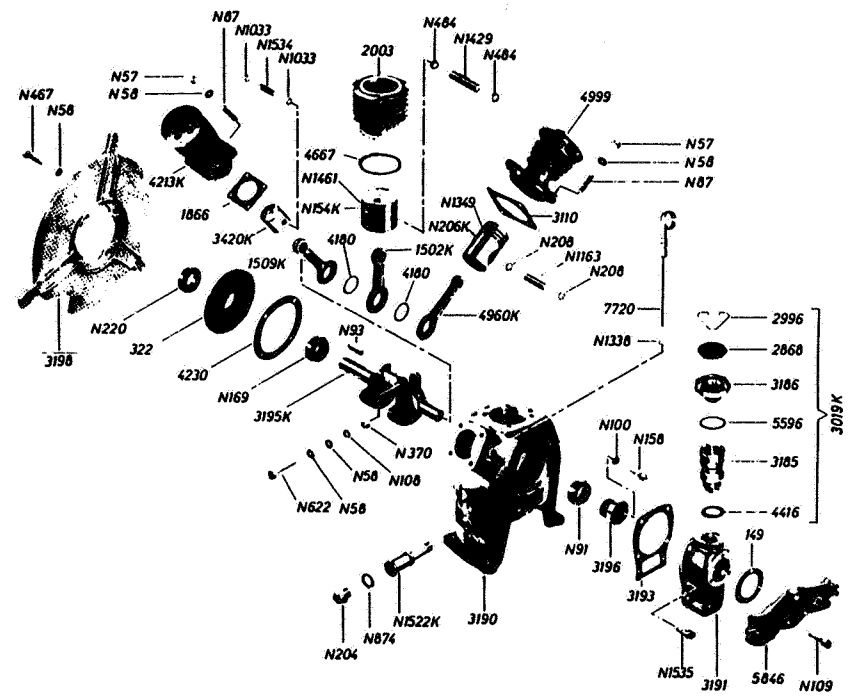

B4

Kurbelgehäuse mit Triebwerk und Zylindern
Crankcase with motion parts and cylinders
Carter avec embiellage et cylindres
Incastellatura con organi di trasmissione e cilindri
Cártier con piezas del mecanismo motriz e cilindros
Carter com peças do mecanismo motriz e cilindros
Vevhus med vevaxel, vevstake, kolv och cylindrar