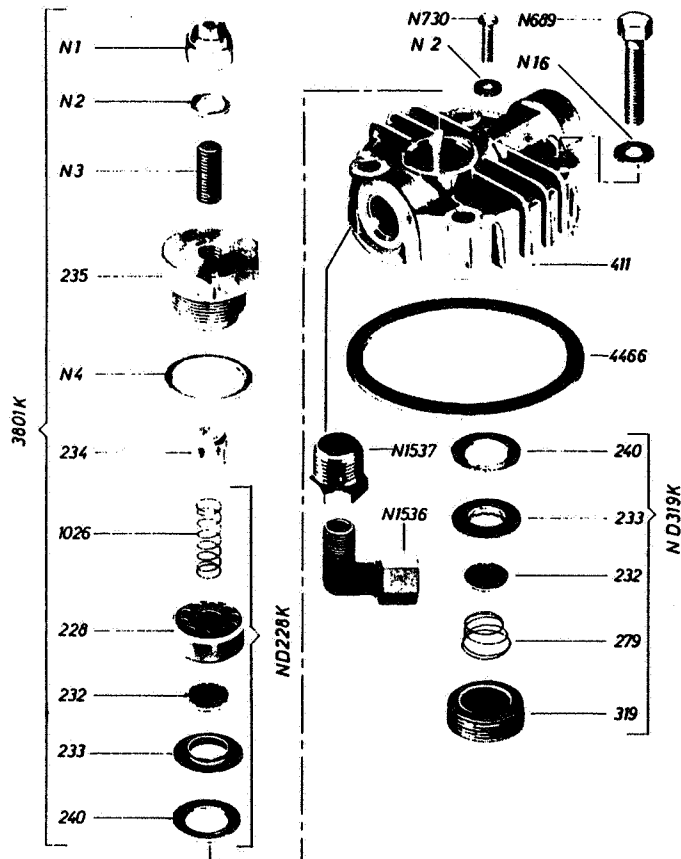

B5

Ventilkopf 1. Stufe mit Saug- und Druckventil
Valve head 1st stage with intake and delivery valve
Tête cylindre 1er étage avec soupape d'aspiration et de refoulement
Testa di valvola 1° stadio con valvola d'aspirazione e di pressione
Cabeza de válvula 1a etapa con válvula de aspiración y de presión
Cabeça de válvula 1a etapa com válvula de aspiração e de pressão
Cylindertopp 1: a steget med insugs- och trycksventil