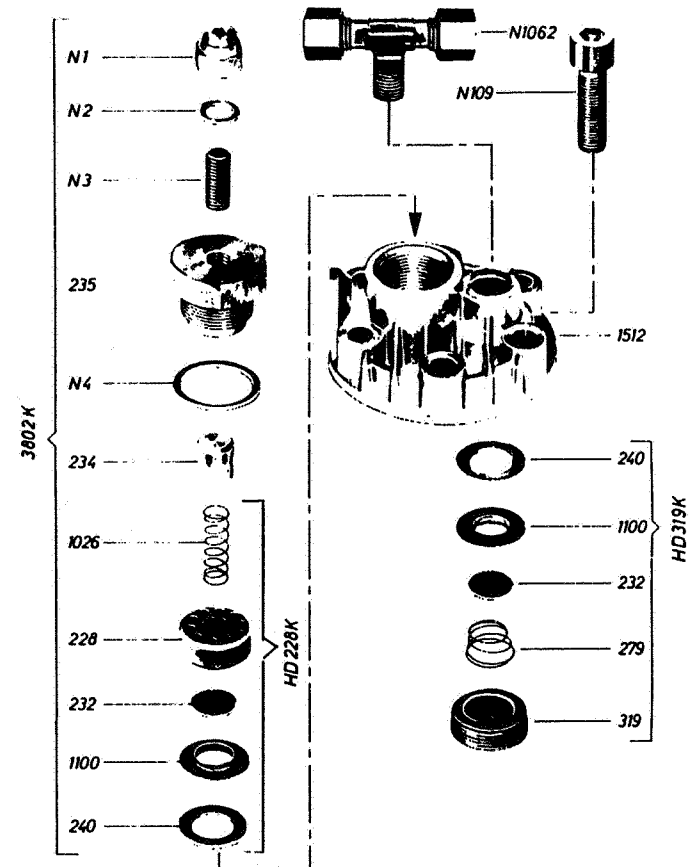

B6

Ventilkopf 2. Stufe mit Saug- und Druckventil
Valve head 2nd stage with intake and delivery valve
Tête cylindre 2e étage avec soupape d'aspiration et de refoulement
Testa di valvola 2° stadio con valvola d'aspirazione e di pressione
Cabeza de válvula 2a etapa con válvula de aspiración y de presión
Cabeça de válvula 2a etapa com válvula de aspiração e de pressão
Cylindertopp 2: a steget med insugs- och trycksventil