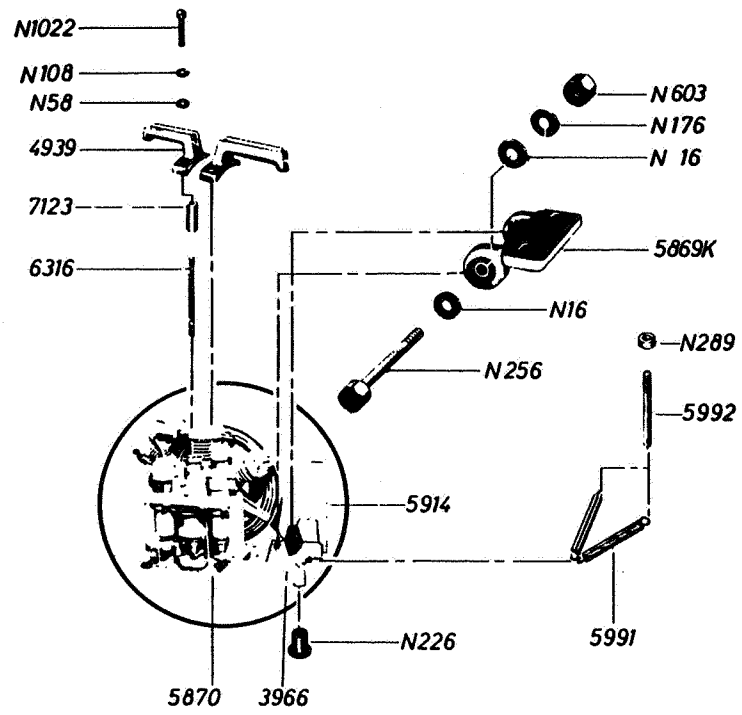

B 130

Ersatzteil-Bildtafeln
Spare figures
Planches de pièces détachées
Tavole con raffigurazione delle singole parti
Grabados para los repuestos
Tábuas das peças sobressalentes
Reservdelsfigurer

B 2

Rahmen mit Riemenschutz
Frame with belt guard
Cadre avec protection de la courroie
Carcassa con proteggicinghia
Bastidor con protección de correa
Quadro com guarda - correia
Ram med remskydd

B 1 UTILUS U 3 E,

UTILUS U 2 B

B3

Grundplatte und Zubehör für UTILUS U3E und U2B
 Base plate and accessories for UTILUS U3E and U2B
 Plaque d'assise et accessoires pour UTILUS U3E et U2B
 Piastra di fondazione ed accessori per UTILUS U3E e U2B
 Placa de asiento y accesorios para UTILUS U3E y U2B
 Placa de assento e acessórios para UTILUS U3E e U2B
 Bottenplåt med tillbehör för UTILUS U3E och U2B

B5

Ventilkopf 1. Stufe mit Saug- und Druckventil
 Valve head 1st stage with intake and delivery valve
 Tête cylindre 1er étage avec soupape d'aspiration et de refoulement
 Testa di valvola 1° stadio con valvola d'aspirazione e di pressione
 Cabeza de válvula 1a etapa con válvula de aspiración y de presión
 Cabeça de válvula 1a etapa com válvula de aspiração e de pressão
 Cylindertopp 1: a steget med insugs- och trycksventil