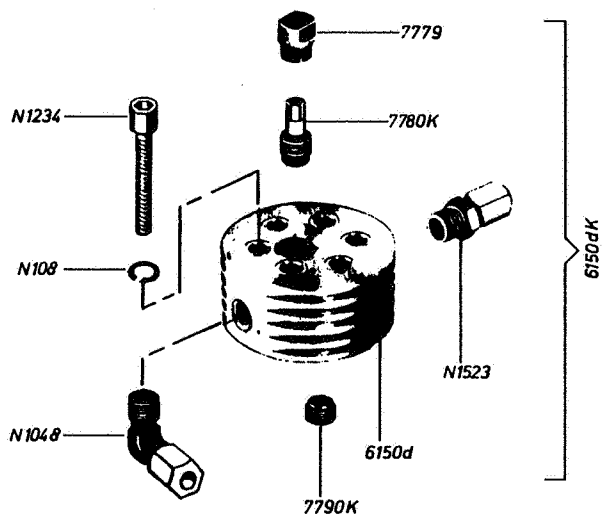

B 7

Ventilkopf 3. Stufe mit Saug- und Druckventil
Valve head 3rd stage with intake and delivery valve
Tête cylindre 3e étage avec soupape d'aspiration et de refoulement
Testa di valvola 3° stadio con valvola d'aspirazione e di pressione
Cabeza de válvula 3a etapa con válvula de aspiración y de presión
Cabeça de válvula 3a etapa com válvula de aspiração e de pressão
Cylindertopp 3: a steget med insugs- och trycksventil